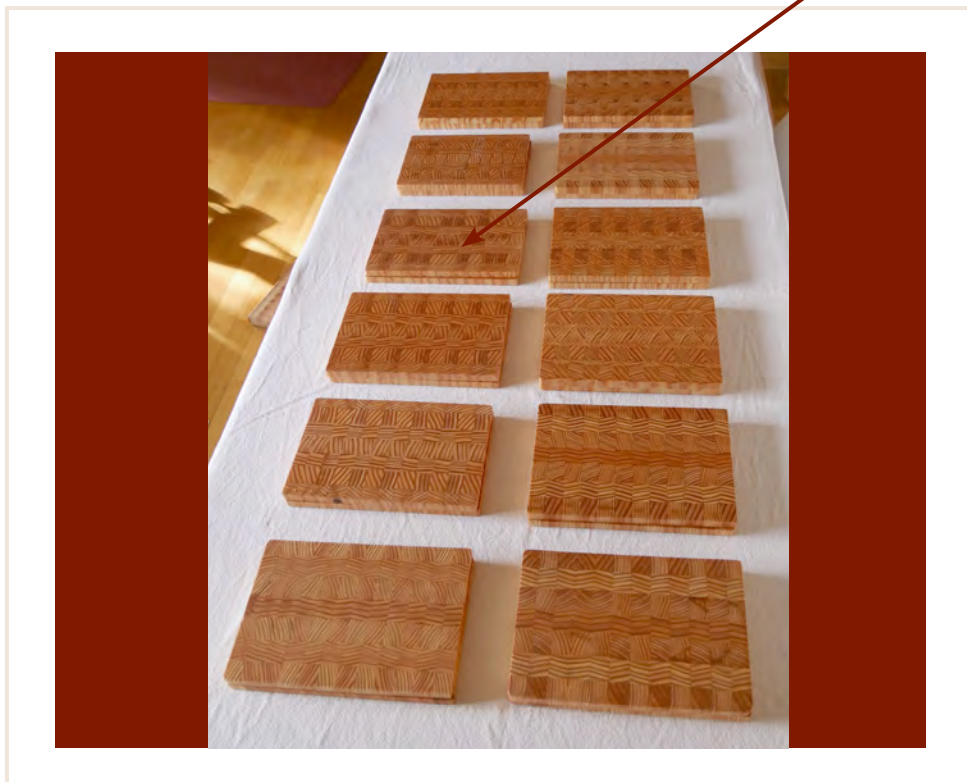

D-FB-1611-10/1+2

Wert / Gesamt: 50,00 € (inkl. MwSt.)

holz+laden

Sebastian Eichler
Forstwirt

www.holzundladen.de

Ein Angebot von baum+garten www.baumundgarten.de

Stirnholz-Frühstücksbrettchen

Holzart/en: Eiche / Hainbuche
Größe / je: 20,2 x 15,8 x 1,4 cm
2 Einzelbrettchen

EH-FB-1611-11/1

Zuhause gefunden ~~EH-FB-1611-11/2~~

Zuhause gefunden ~~EH-FB-1611-11/3~~

Wert / je: 25,00 € (inkl. MwSt.)

holz+laden

Sebastian Eichler
Forstwirt

www.holzundladen.de

Ein Angebot von baum+garten www.baumundgarten.de

Stirnholz-Frühstücksbrettchen

Holzart/en: Lärche

Größe / je: 24 x 15,5 x 1 cm

2er-Bundle

L-FB-1811-32/1+2

Wert / Gesamt: 40,00 € (inkl. MwSt.)

holz+laden

Sebastian Eichler
Forstwirt

www.holzundladen.de

Ein Angebot von baum+garten www.baumundgarten.de

Stirnholz-Frühstücksbrettchen

Holzart/en: Douglasie (Kanada)

Größe / je: 23,5 x 19 x 1 cm

2er-Bundle

D-FB-1811-47/1+2

Wert / Gesamt: 45,00 € (inkl. MwSt.)