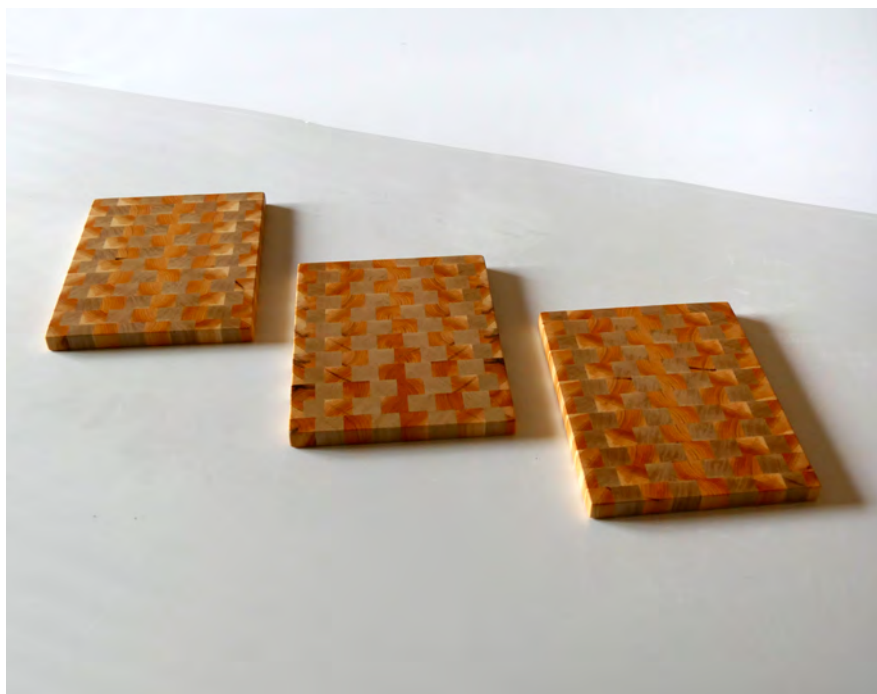

Stirnholz-Frühstücksbrettchen

Holzart/en: Eiche / Hainbuche
Größe / je: 20,2 x 15,8 x 1,4 cm
2 Einzelbrettchen

EH-FB-1611-11/1

Zuhause gefunden ~~EH-FB-1611-11/2~~

Zuhause gefunden ~~EH-FB-1611-11/3~~

Wert / je: 25,00 € (inkl. MwSt.)

holz+laden

Sebastian Eichler
Forstwirt

www.holzundladen.de

Ein Angebot von baum+garten www.baumundgarten.de