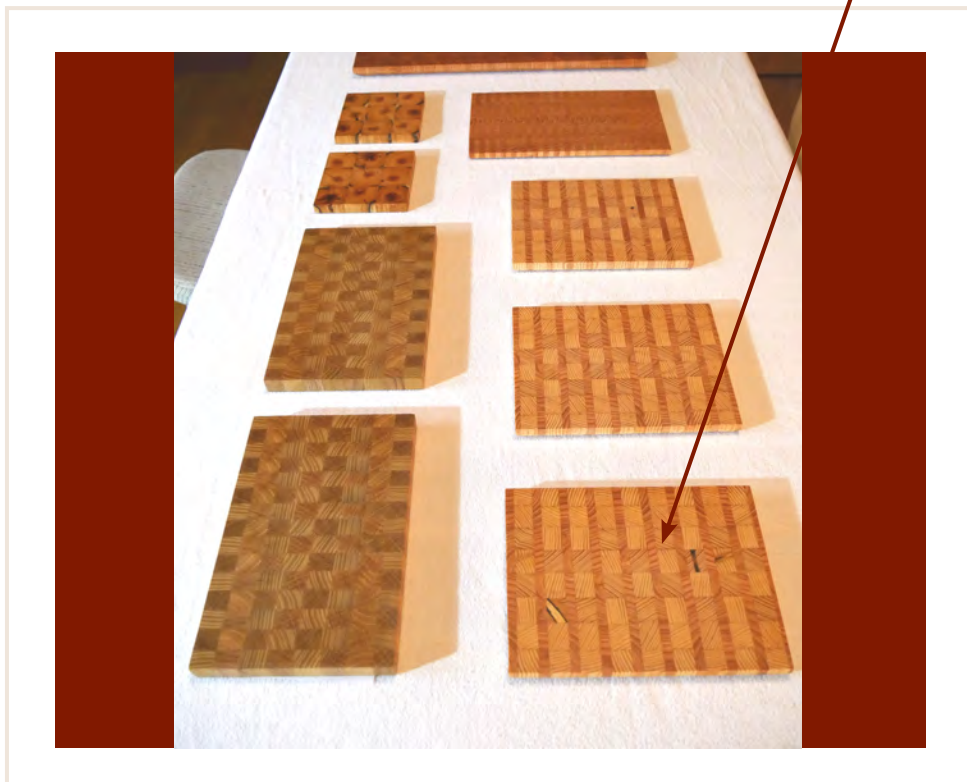

www.holzundladen.de

Ein Angebot von baum+garten www.baumundgarten.de

Stirnholz-Frühstücksbrettchen

Holzart/en: Douglasie (Kanada)

Größe / je: 23,5 x 19 x 1 cm

2er-Bundle

D-FB-1811-47/1+2

Wert / Gesamt: 45,00 € (inkl. MwSt.)

holz+laden

Sebastian Eichler
Forstwirt

www.holzundladen.de

Ein Angebot von baum+garten www.baumundgarten.de

Stirnholz-Frühstücksbrettchen

Holzart/en: Lärche / Douglasie
Größe / je: 22,5 x 17 x 1,5 cm
Einzelbrettchen

LD-FB-1811-52

Wert / Gesamt: 22,50 € (inkl. MwSt.)

holz+laden

Sebastian Eichler
Forstwirt

www.holzundladen.de

Ein Angebot von baum+garten www.baumundgarten.de

Stirnholz-Frühstücksbrettchen

Holzart/en: Lärche